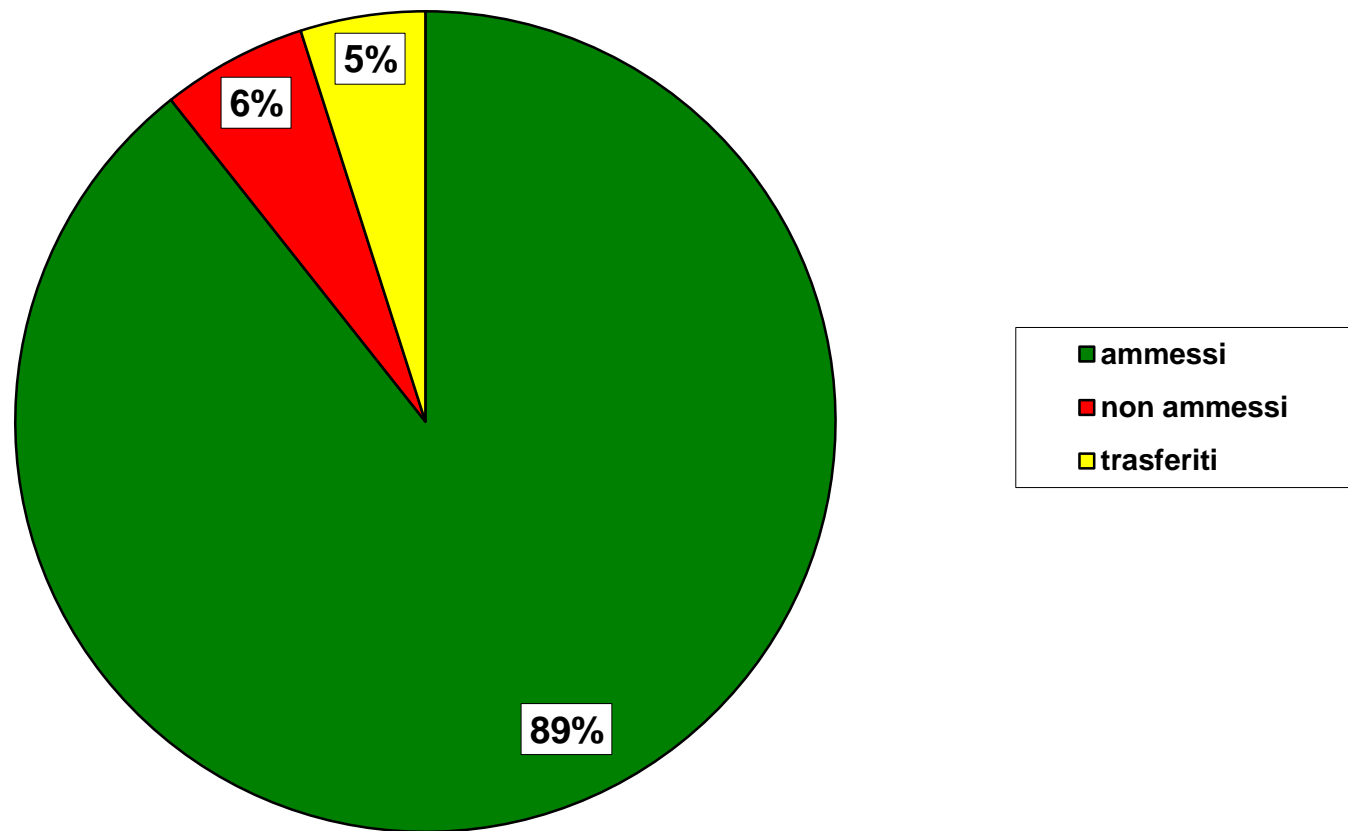

I.C."Allende"-Scuola Secondaria di Primo grado- a.s.2013-14-  
Esiti formativi degli ex alunni  
alla fine del Biennio della Scuola Secondaria di Secondo grado

**I.C."Allende" S.Secondaria di primo grado - Paderno Dugnano a.s. 2013-14**

**Risultati relativi all'indagine sugli esiti formativi degli ex alunni  
alla fine del Biennio della Scuola Secondaria di Secondo grado nell'a.s. 2012-13**

<b>Classe</b>	<b>N. risultati pervenuti alle fine del Biennio</b>	<b>Ammessi</b>	<b>Non ammessi</b>	<b>Trasferiti</b>
3° A	18	15	3	
3° B	23	20	2	1
3° C	22	20	1	1
3° D	19	18	1	
3° E	19	15		4
3° F	21	21		
<b>TOTALI</b>	<b>122</b>	<b>109</b>	<b>7</b>	<b>6</b>