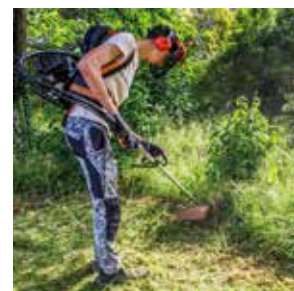

GLI OPEN DAY DELLA SCUOLA DI MINOPRIO

LA TUA SCELTA DOPO LA SCUOLA MEDIA
PER DIVENTARE UN GRANDE PROFESSIONISTA DEL VERDE E NELL'AGROALIMENTARE

Sabato
22
ottobre **IN PRESENZA**
dalle
10:00
alle
17:00

Giovedì
10
novembre **DA REMOTO**
alle
18:30

Sabato
26
novembre **IN PRESENZA**
dalle
10:00
alle
17:00

Sabato
17
dicembre **IN PRESENZA**
dalle
10:00
alle
17:00

Giovedì
12
gennaio **DA REMOTO**
alle
18:30

Per iscriversi agli open day vai al link
<https://www.fondazioneminoprio.it/landing-ita-e-iefp/>

Info e contatti

segreteria scolastica@fondazioneminoprio.it

Segreteria scolastica 031 4127209 – 031 4127066

Ufficio comunicazione (Stefania Cantaluppi) 031 4127007